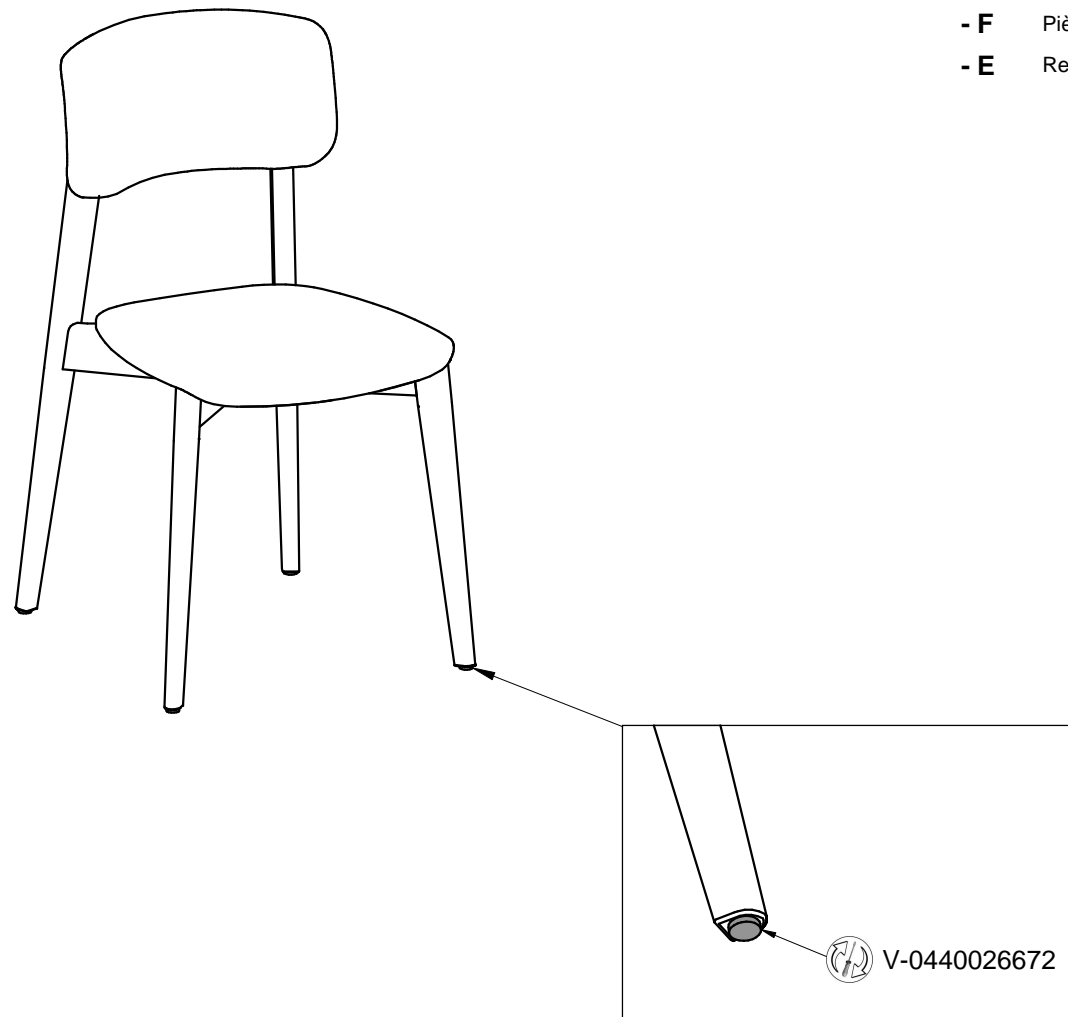

H-A 1828 01 00

- I Pezzo di ricambio.
- GB Spare part.
- D Ersatzteil.
- F Pièce en échange / s.a.v.
- E Repuesto